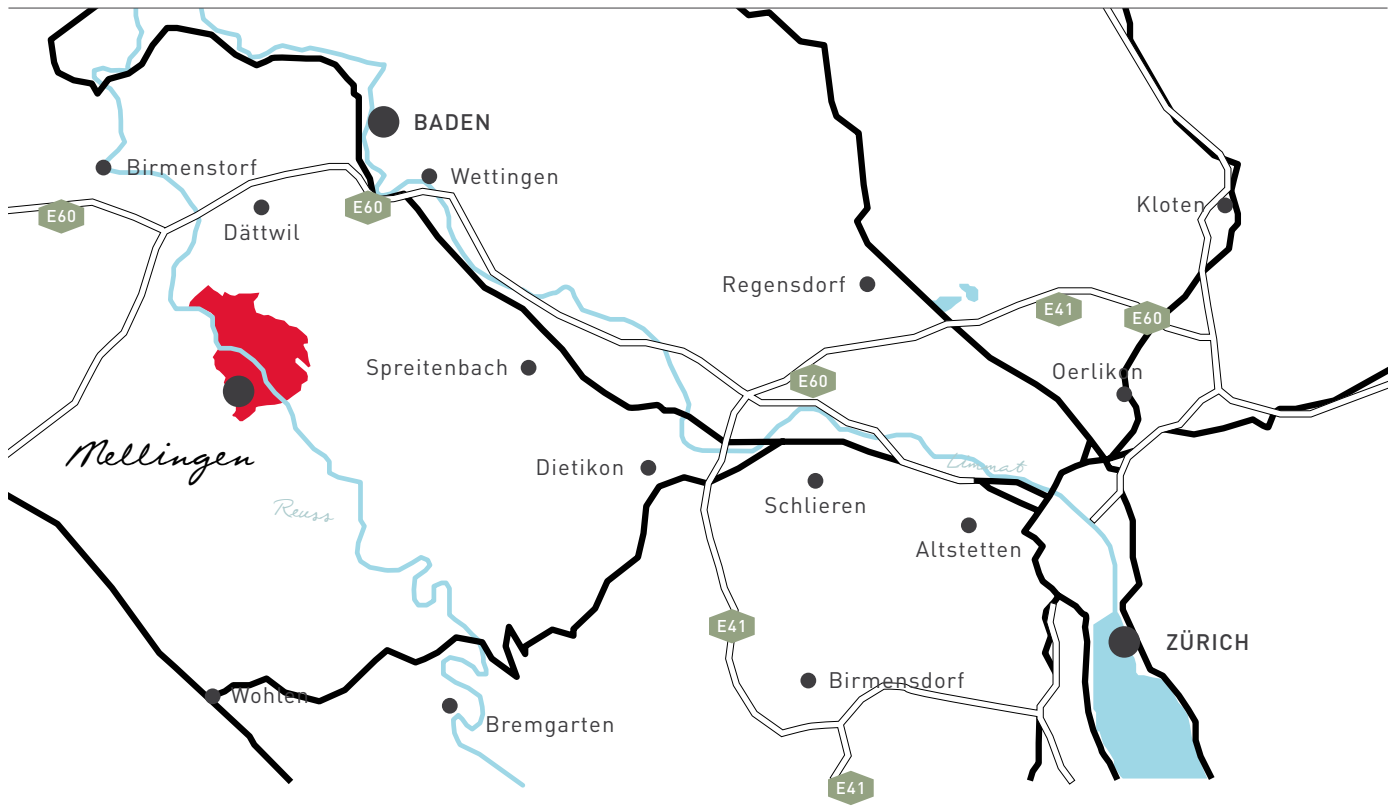

MEINE UMGEBUNG

*Alles was man braucht
gleich um die Ecke.*

MEINE LAGE

*Perfekte Verbindungen
in alle Richtungen*

DISTANZEN.

			 
Mellingen – Baden	8 km	13 Min.	16 Min.
Mellingen – Aarau	21 km	25 Min.	17 Min.
Mellingen – Z�rich	30 km	36 Min.	26 Min.
Mellingen – Flughafen	35 km	30 Min.	46 Min.
Mellingen – Basel	50 km	53 Min.	60 Min.
Mellingen – Luzern	63 km	45 Min.	74 Min.
Mellingen – Bern	101 km	70 Min.	60 Min.