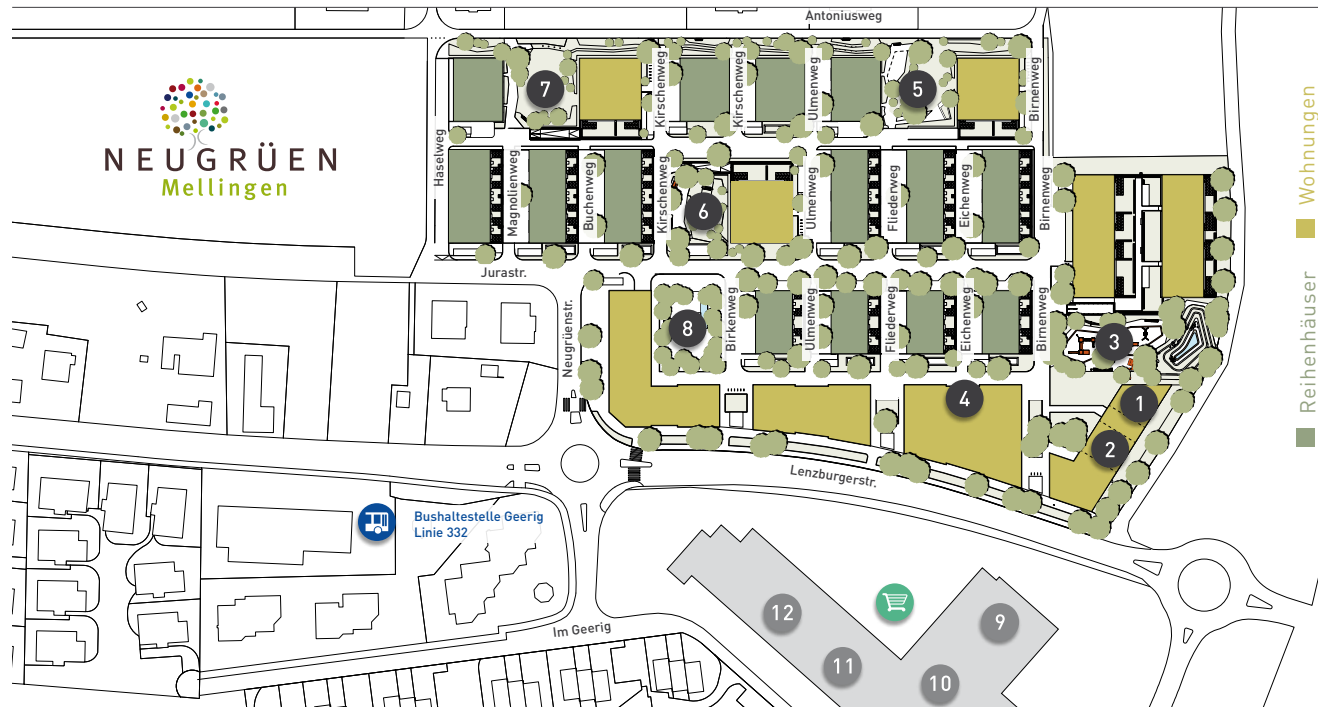

MEINE UMGEBUNG

*Alles was man braucht
gleich um die Ecke.*

MEINE LAGE

*Perfekte Verbindungen
in alle Richtungen*

DISTANZEN.

			 
Mellingen – Baden	8 km	13 Min.	16 Min.
Mellingen – Aarau	21 km	25 Min.	17 Min.
Mellingen – Z�rich	30 km	36 Min.	26 Min.
Mellingen – Flughafen	35 km	30 Min.	46 Min.
Mellingen – Basel	50 km	53 Min.	60 Min.
Mellingen – Luzern	63 km	45 Min.	74 Min.
Mellingen – Bern	101 km	70 Min.	60 Min.

MEIN QUARTIER

*Ein Ort der Begegnung
und Lebensfreude.*

- | | | |
|----------------|--------------------------------|---------------------------------|
| 1 Kindergarten | 5 Pocket-Park Kleinkinderspiel | 9 Denner |
| 2 Kindergarten | 6 Pocket-Park Ruhe & Erholung | 10 Migros |
| 3 Spielplatz | 7 Pocket-Park Bewegung & Sport | 11 Migros Restaurant / Apotheke |
| 4 Kinderhort | 8 Neugr enplatz | 12 Chicor e, V gele Schuhe |