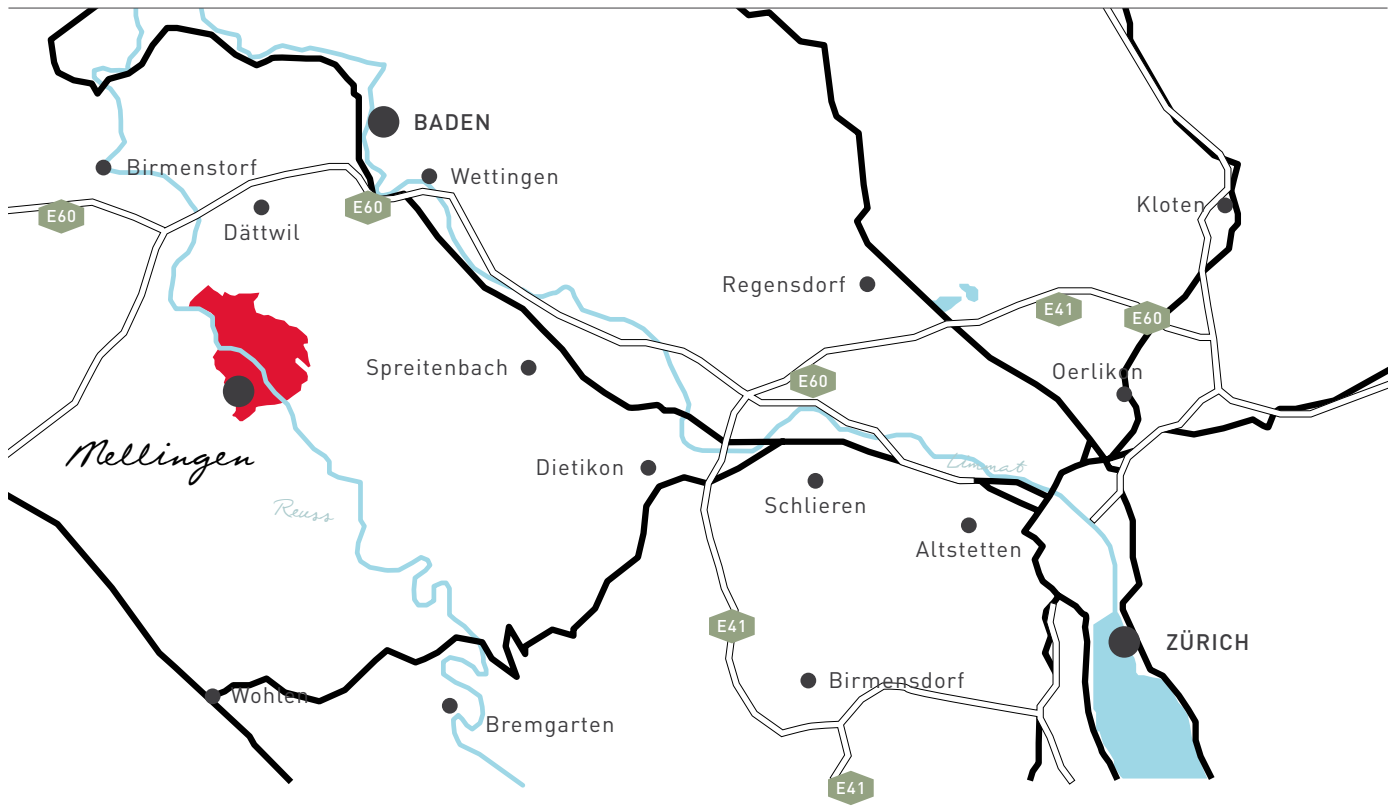

MEINE LAGE

*Perfekte Verbindungen
in alle Richtungen*

DISTANZEN.

			 
Mellingen – Baden	8 km	13 Min.	16 Min.
Mellingen – Aarau	21 km	25 Min.	17 Min.
Mellingen – Z�rich	30 km	36 Min.	26 Min.
Mellingen – Flughafen	35 km	30 Min.	46 Min.
Mellingen – Basel	50 km	53 Min.	60 Min.
Mellingen – Luzern	63 km	45 Min.	74 Min.
Mellingen – Bern	101 km	70 Min.	60 Min.